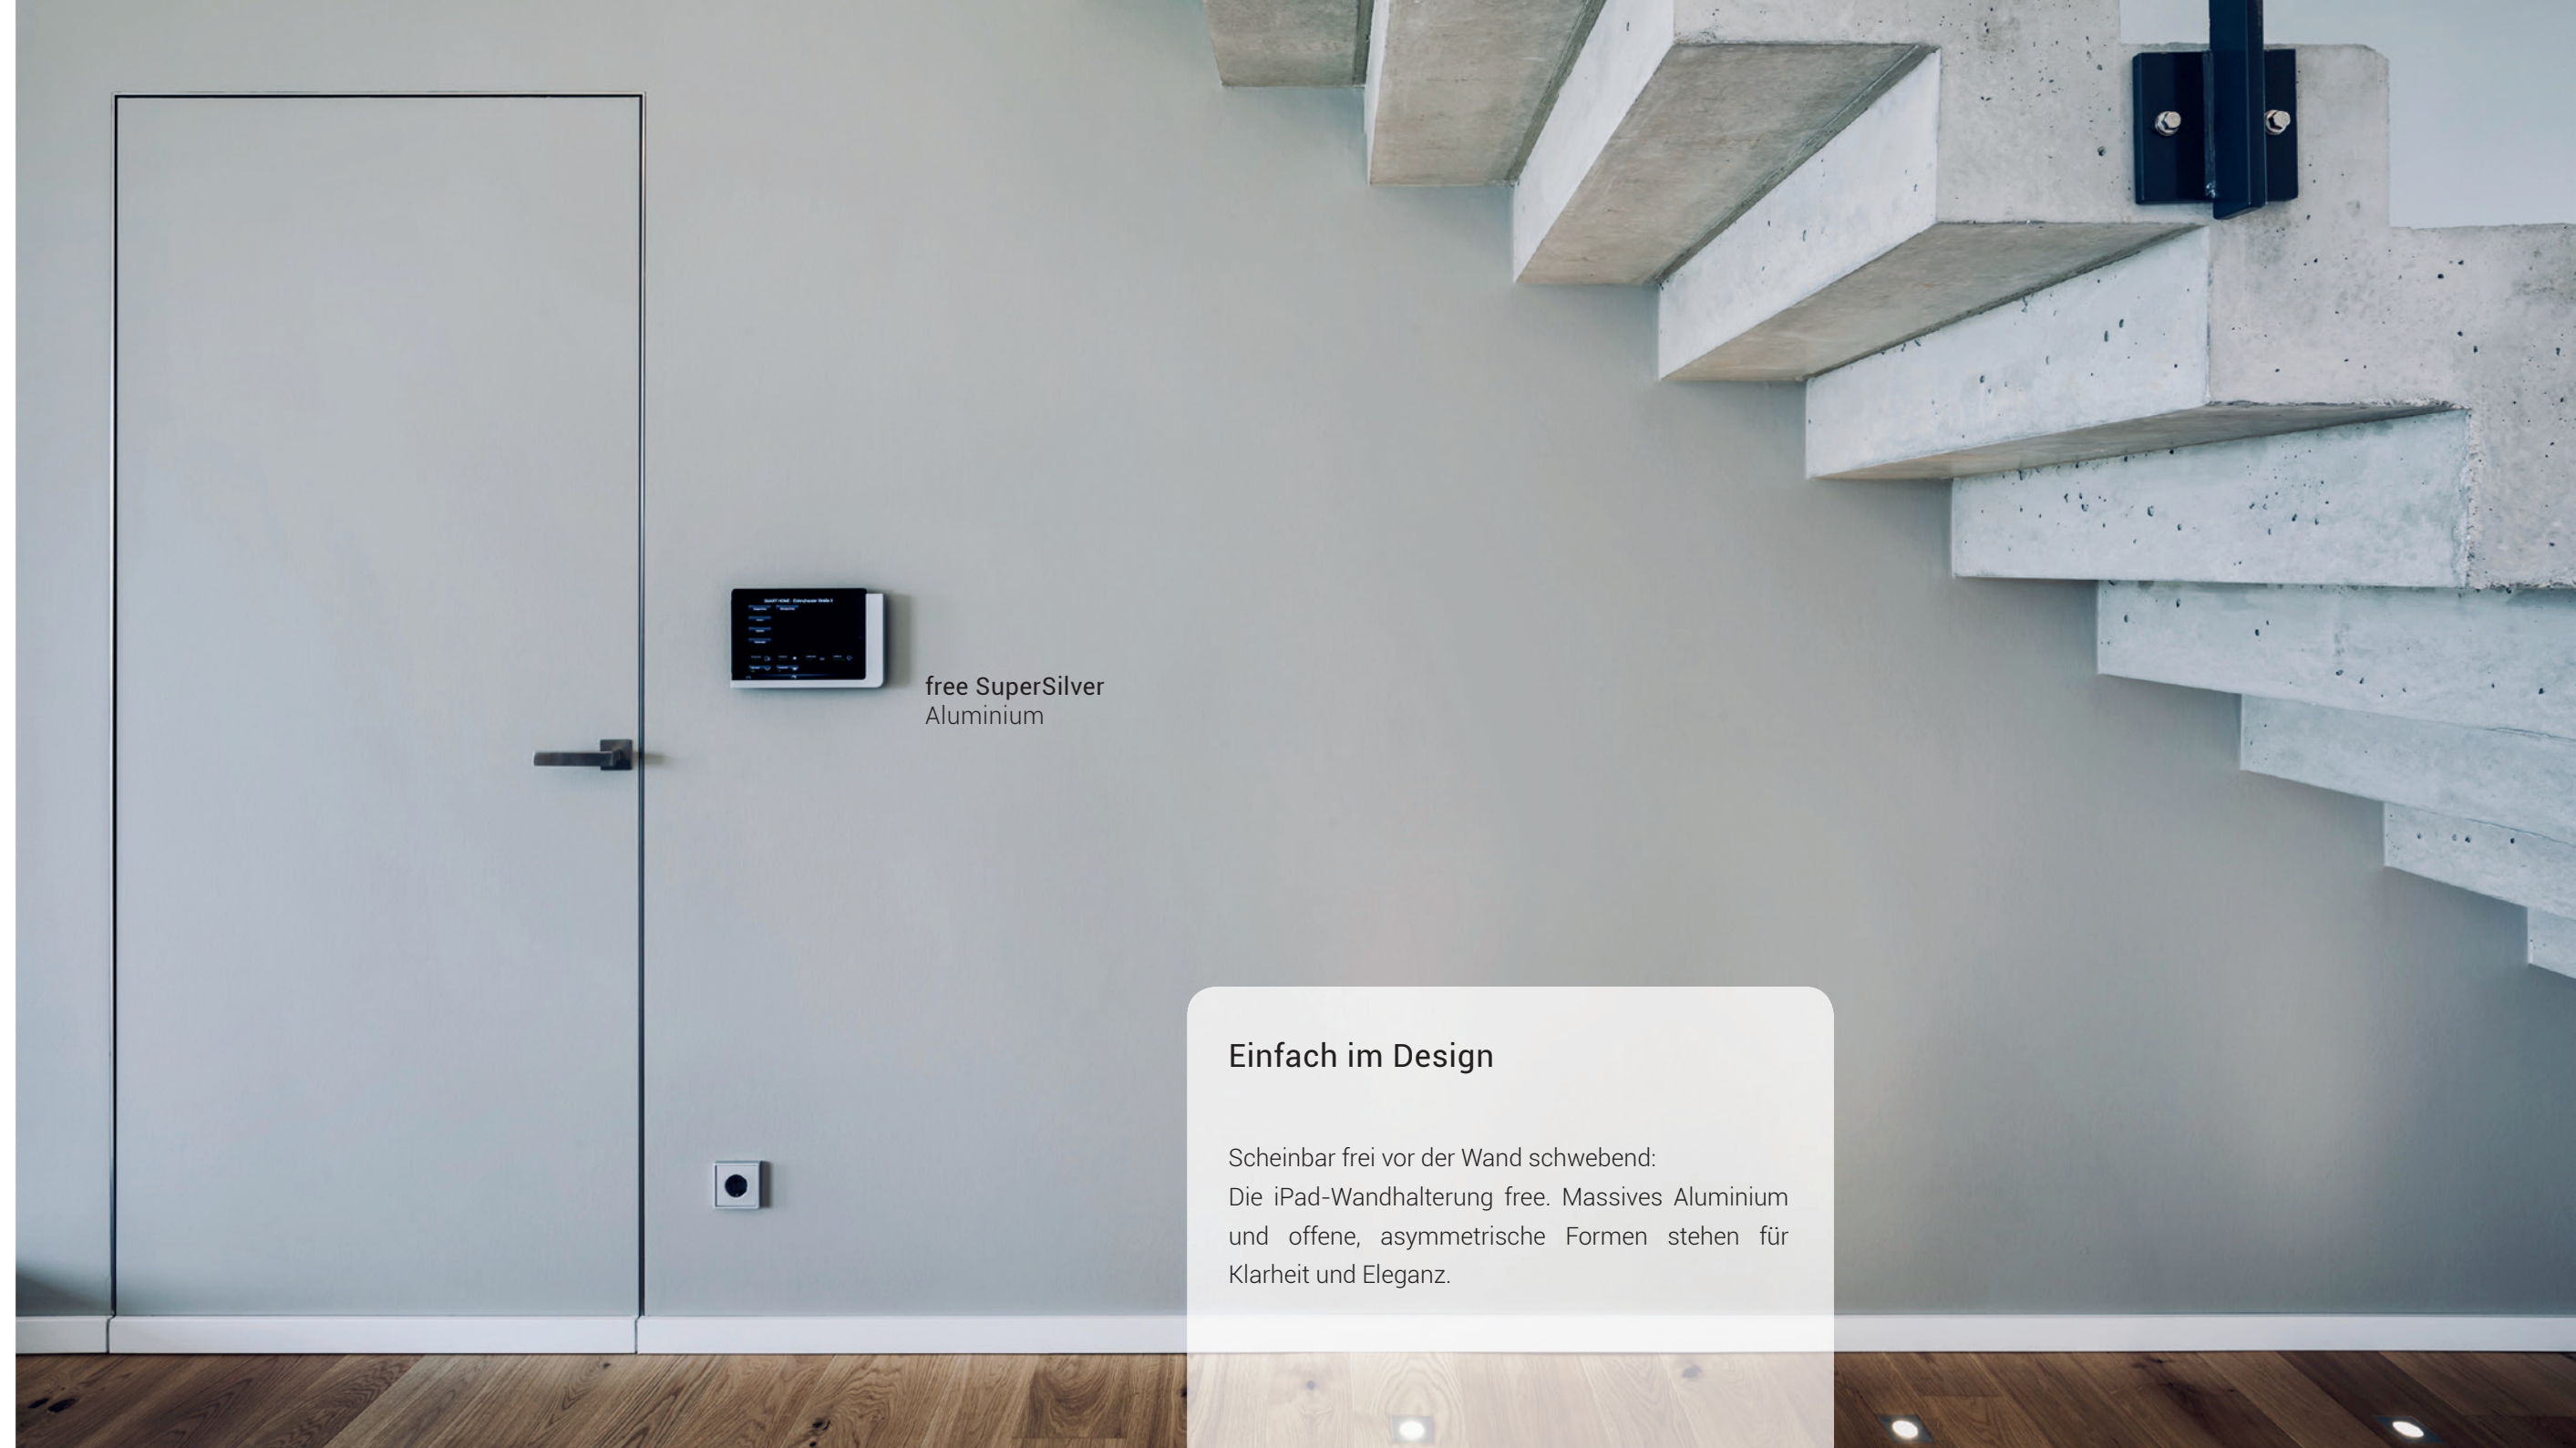

free

free DarkSteel
Aluminium

Die Wandhalterung für alle iPad Generationen

Die große Freiheit für iPads aller Größenformate. Im Hoch- oder Querformat montierbar. Das iPad bekommt den nötigen Halt, wird geladen und bleibt jederzeit entnehmbar - sogar einhändig. Per Steckschloss-System kann das iPad optional gesichert werden.

www.viveroo.com/free

free SuperSilver
Aluminium

Einfach im Design

Scheinbar frei vor der Wand schwebend:
Die iPad-Wandhalterung free. Massives Aluminium und offene, asymmetrische Formen stehen für Klarheit und Eleganz.