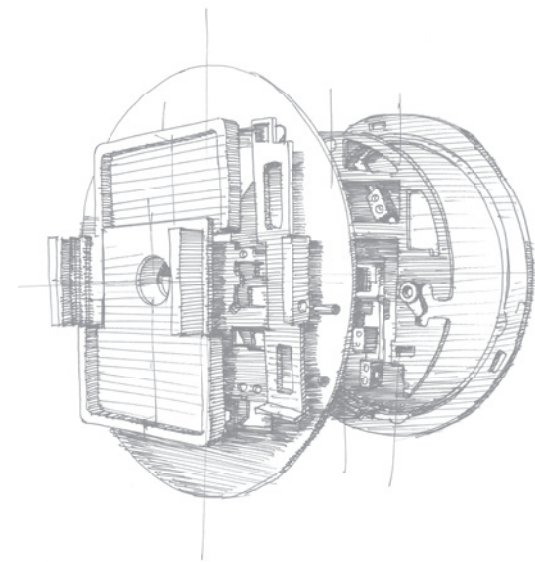

Ingenieurskunst – Made in Germany

viveroo ist ein international agierendes Technologieunternehmen mit Sitz in Ostwestfalen. Als Hersteller von hochwertigen Wand- und Tischhalterungen integrieren wir das Apple iPad optimal in Deine Wohn- und Arbeitsumgebung. Mit Hingabe und Leidenschaft entwickeln wir innovative Produkte - stets mit der Mission, Menschen zu faszinieren.

Wir bieten Lösungen für den privaten und den gewerblichen Gebrauch. Lerne in dieser Broschüre unsere Werte und verschiedenste Anwendungsmöglichkeiten unserer Produkte kennen.

„Design ist nicht das oberflächliche Erscheinungsbild. Design muss das Wesen des Produktes widerspiegeln. Einfachheit heißt, sich durch die Tiefen der Komplexität hindurch zu arbeiten.“

Jonathan Ive (Apple Chief Design Officer)